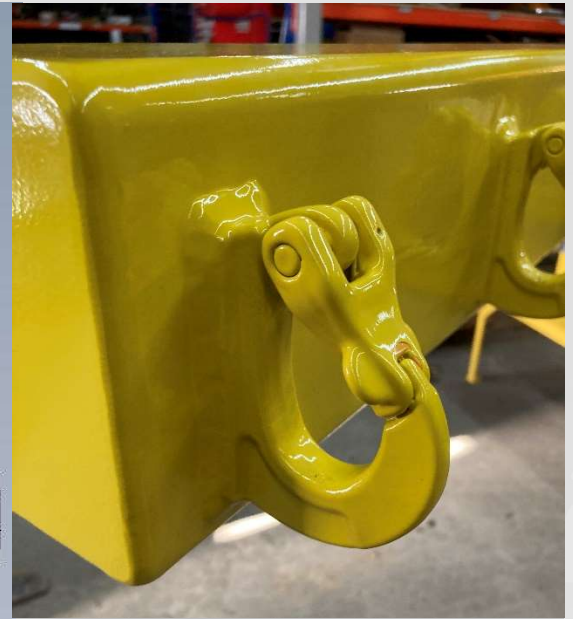

LE PROJECTEUR

MARS 2022

JOURNAL METTANT EN ÉVIDENCE LES DIFFÉRENTS ÉQUIPEMENTS CRÉÉS PAR L'ÉQUIPE EPSILON

2111-100753 Palonnier à rouleaux 3500 lb