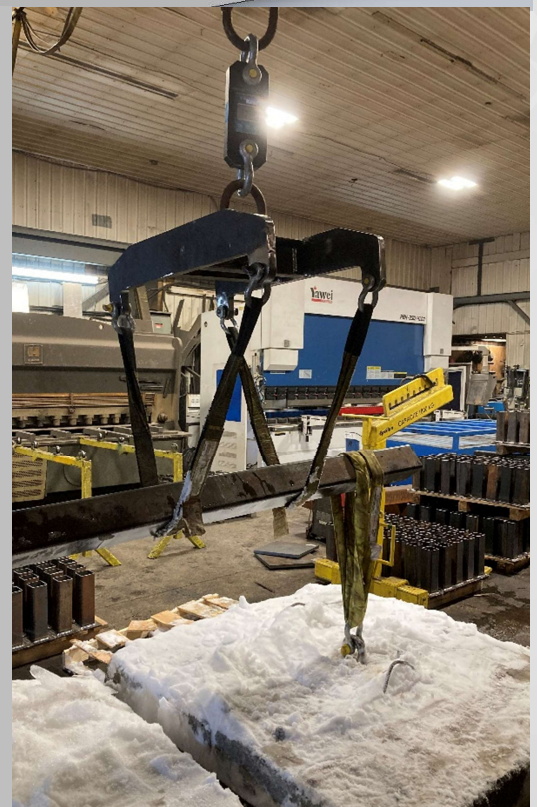

Comme pour tous nos équipements, ce palonnier à été testé à 125 % de sa capacité.

Cet essai à été suivi d'une vérification par magnétoscopie de toutes les soudures. Ce n'est qu'une fois ces étapes réalisées que l'étape de peinture peut débuter.