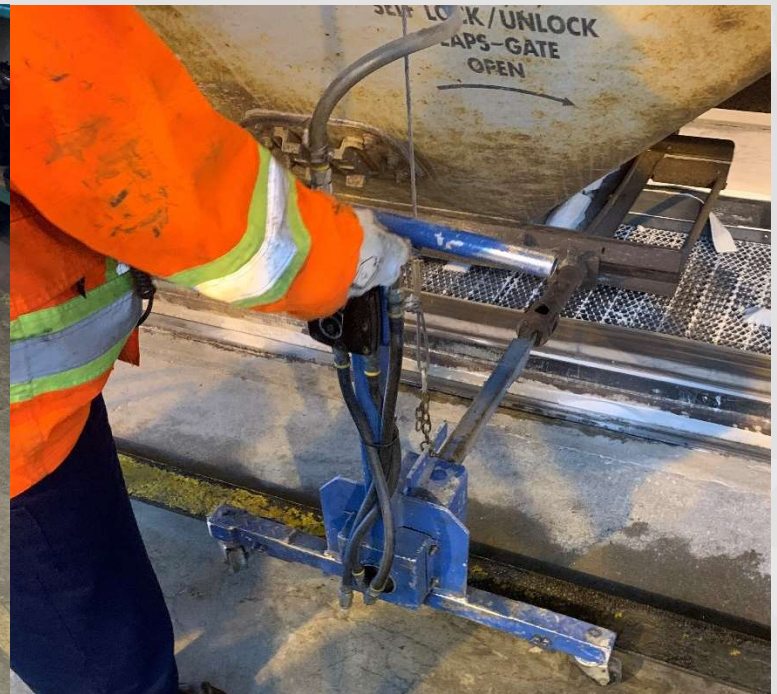

PROJET VEDETTE

2012-100492 Remplacement du panneau de contrôle d'un pont de trempage automatisé

Ce genre de pont est sans cesse en mouvement et représente une des applications les plus sévères dans le monde du levage. Notre équipe a donc conçu et assemblé un nouveau panneau répondant à cette classe d'utilisation. Le panneau existant devait être remplacé en raison de l'attaque constante des gaz corrosifs. Le projet initial était d'installer le nouveau panneau dans une salle à l'extérieur de la zone corrosive. À la suite d'un bris prématuré du panneau existant et pour réduire les pertes de production, le client nous a demandé de plutôt réinstaller le nouveau boîtier sur le pont. Nos techniciens se sont donc rendus d'urgence en usine pour effectuer le remplacement. Le débranchement, le retrait de l'ancien panneau, l'installation et le branchement du nouveau ont été effectués dans un temps record. Nos techniciens ayant surmontés avec succès plusieurs embûches pendant l'installation, le pont et la production ont pu redémarrer au bonheur du client. Un succès signé Epsilon.

LE PROJECTEUR

MARS 2022

JOURNAL METTANT EN ÉVIDENCE LES DIFFÉRENTS ÉQUIPEMENTS CRÉÉS PAR L'ÉQUIPE EPSILON

2108-100683 Fourniture d'une chaîne porte-câbles de 240 pi

Cette chaîne porte-câbles permet l'alimentation d'un séchoir de bois mobile sur rails. En raison de la grande quantité de câbles à manipuler, nous avons opté pour une configuration miroir. Une chaîne gauche et une droite de 120 pi chacune permettent une course total de 240 pi. Pendant qu'une se déroule, l'autre s'enroule et vice versa.

Epsilon
1-800-361-4350

LE PROJECTEUR

MARS 2022

JOURNAL METTANT EN ÉVIDENCE LES DIFFÉRENTS ÉQUIPEMENTS CRÉÉS PAR L'ÉQUIPE EPSILON

2110-100748 Outils pour ouverture de trémies de wagons

Nouvel outil conçu avec une boulonneuse RAD d'une capacité de 8500 lb.pi.