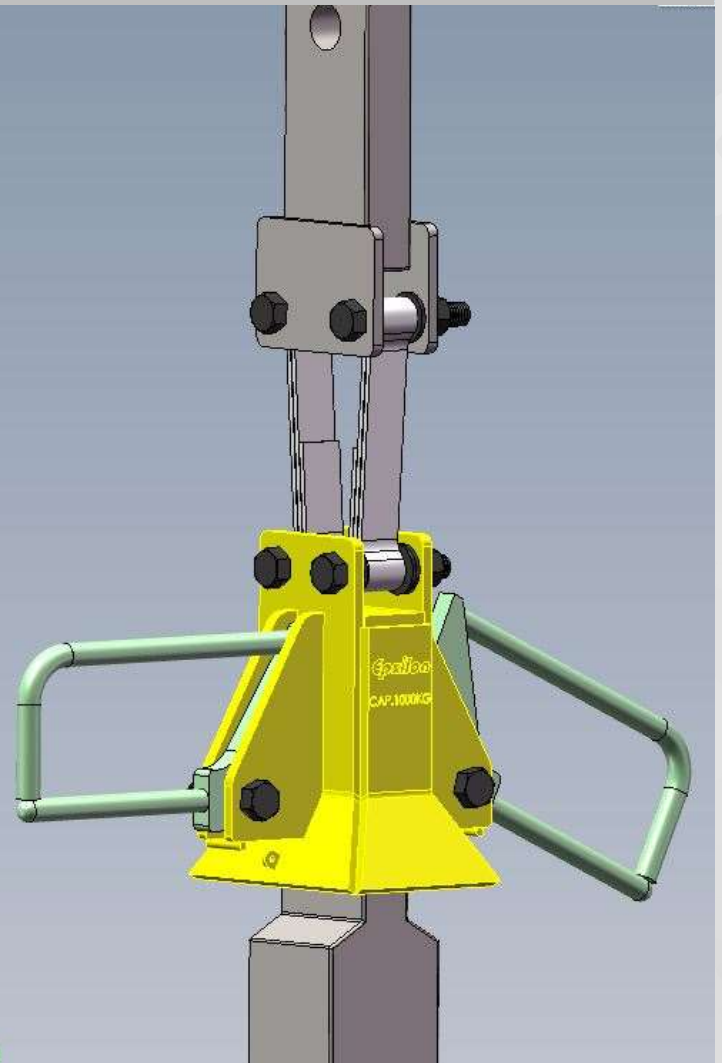

CRÉATEUR DE SOLUTIONS DE LEVAGE, L'ÉQUIPE EPSILON PEUT VOUS AIDER AVEC VOS BESOINS EN MANIPULATIONS DE CHARGES LES PLUS VARIÉES. N'HÉSITEZ PAS À FAIRE APPEL À NOS GENS FORMÉS ET COMPÉTENTS.

Epsilon
1-800-361-4350