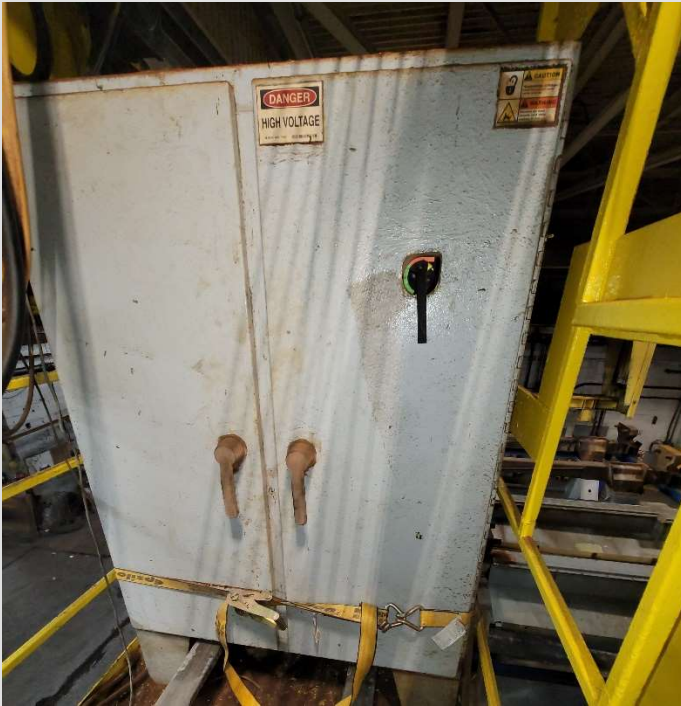

PROJET VEDETTE

2012-100492 Remplacement du panneau de contrôle d'un pont de trempage automatisé

Ce genre de pont est sans cesse en mouvement et représente une des applications les plus sévères dans le monde du levage. Notre équipe a donc conçu et assemblé un nouveau panneau répondant à cette classe d'utilisation. Le panneau existant devait être remplacé en raison de l'attaque constante des gaz corrosifs. Le projet initial était d'installer le nouveau panneau dans une salle à l'extérieur de la zone corrosive. À la suite d'un bris prématuré du panneau existant et pour réduire les pertes de production, le client nous a demandé de plutôt réinstaller le nouveau boîtier sur le pont. Nos techniciens se sont donc rendus d'urgence en usine pour effectuer le remplacement. Le débranchement, le retrait de l'ancien panneau, l'installation et le branchement du nouveau ont été effectués dans un temps record. Nos techniciens ayant surmontés avec succès plusieurs embûches pendant l'installation, le pont et la production ont pu redémarrer au bonheur du client. Un succès signé Epsilon.

LE PROJECTEUR

MARS 2022

JOURNAL METTANT EN ÉVIDENCE LES DIFFÉRENTS ÉQUIPEMENTS CRÉÉS PAR L'ÉQUIPE EPSILON

Panneau existant installé directement sur le pont et sérieusement attaqué par les gaz corrosifs. Autant à l'intérieur qu'à l'extérieur.

LE PROJECTEUR

MARS 2022

JOURNAL METTANT EN ÉVIDENCE LES DIFFÉRENTS ÉQUIPEMENTS CRÉÉS PAR L'ÉQUIPE EPSILON

2108-100683 Fourniture d'une chaîne porte-câbles de 240 pi

Cette chaîne porte-câbles permet l'alimentation d'un séchoir de bois mobile sur rails. En raison de la grande quantité de câbles à manipuler, nous avons opté pour une configuration miroir. Une chaîne gauche et une droite de 120 pi chacune permettent une course total de 240 pi. Pendant qu'une se déroule, l'autre s'enroule et vice versa.