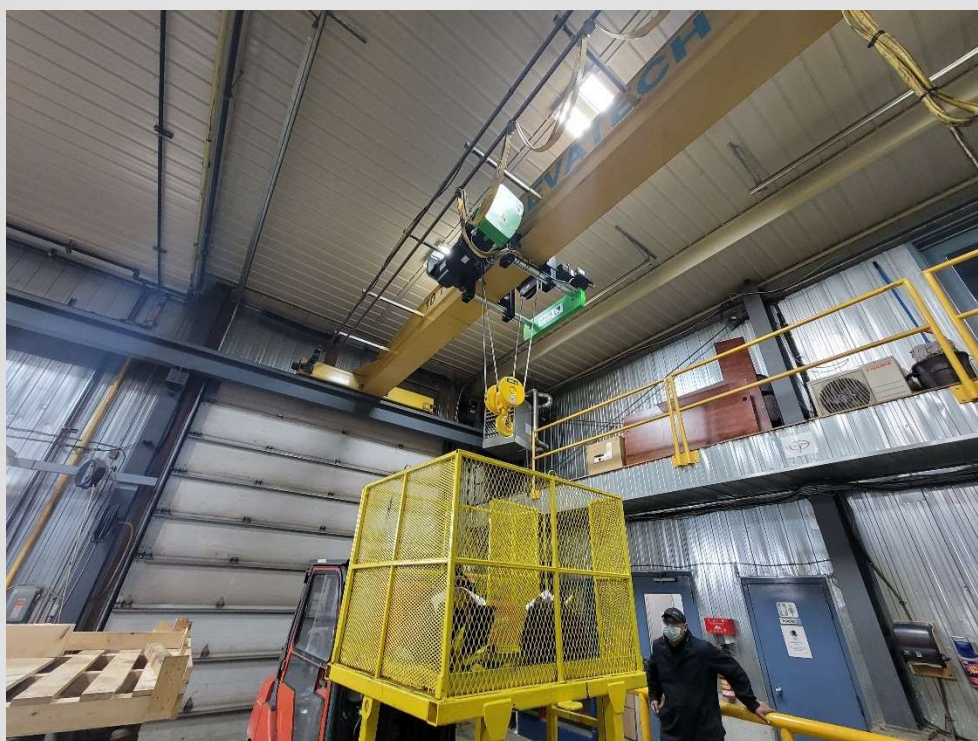

LE PROJECTEUR

JOURNAL METTANT EN ÉVIDENCE LES DIFFÉRENTS ÉQUIPEMENTS CRÉÉS PAR L'ÉQUIPE EPSILON

MARS 2022

2201-100793 Remplacement en urgence d'un palan 10 tonnes

Avoir une défaillance d'un palan 10 tonnes n'est jamais une bonne chose. Avec les pénuries mondiales actuelles, c'est encore pire. Pour notre client c'était un équipement important pour sa production. Le remplacement devait se faire rapidement. Notre équipe s'est mise à l'œuvre pour trouver un palan disponible rapidement. Avec la collaboration de notre partenaire Frontenac Technologies nous en avons trouvé un.

Nous avons reçu l'appel du client le mercredi. Le lundi suivant nous avons déjà retiré le vieux palan et installé le nouveau.

Quand on parle d'un effet Wow, c'en était un.

Ici un de nos techniciens à l'œuvre.