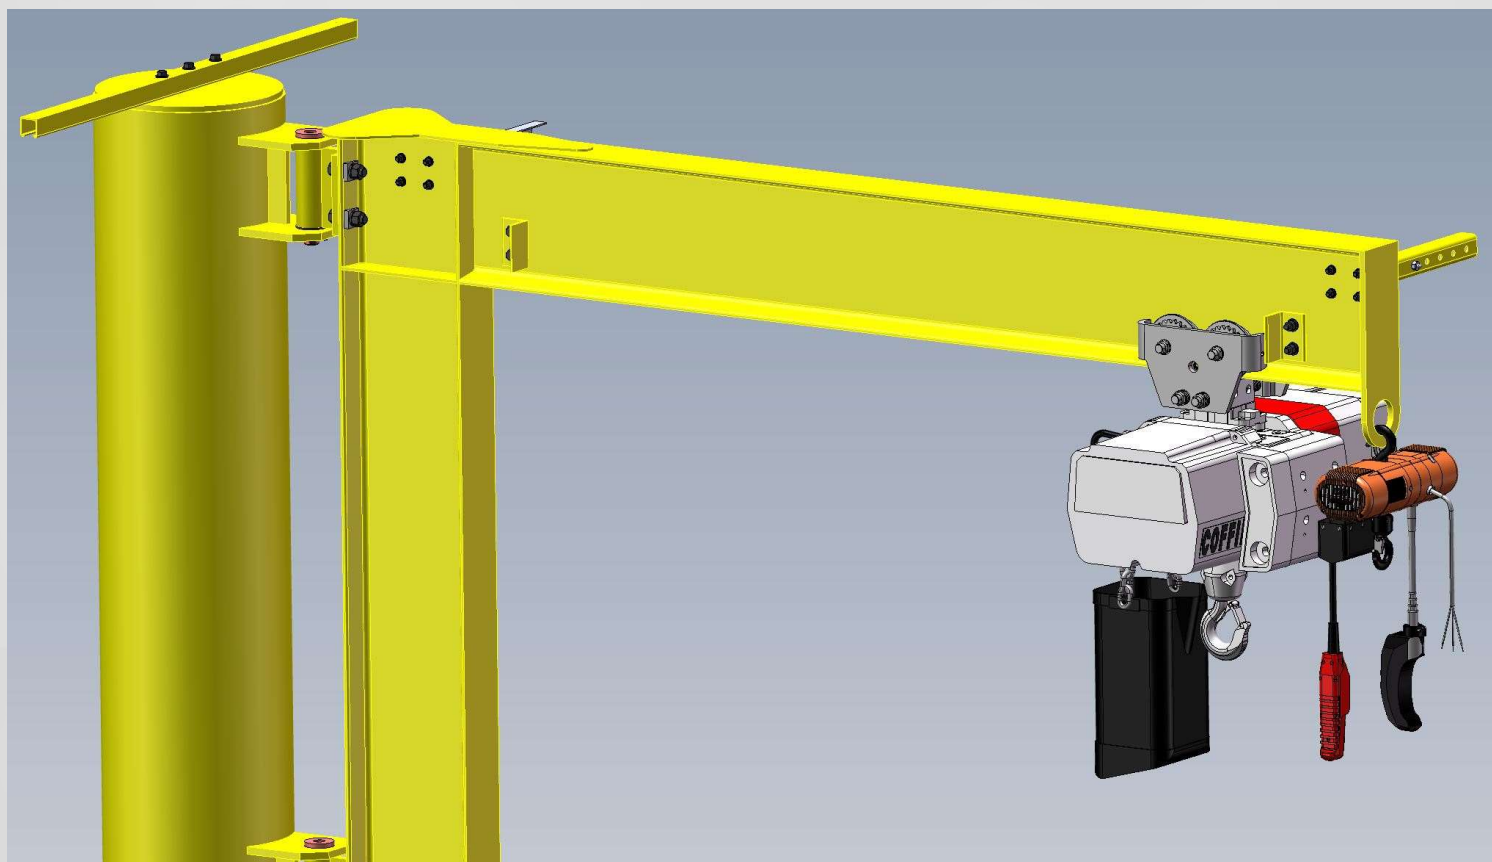

LE PROJECTEUR

JOURNAL METTANT EN ÉVIDENCE LES DIFFÉRENTS ÉQUIPEMENTS CRÉÉS PAR L'ÉQUIPE EPSILON

MARS 2022

Chez Epsilon un équipement réussi est un équipement qui répond à vos besoins. C'est depuis toujours ce qui nous motive à innover et sortir des sentiers battus. Notre plus grande satisfaction est de voir un client épaté par la solution ou l'équipement que nous avons imaginé pour lui.

Notre but est de développer avec chaque client une relation à long terme. Le support, la disponibilité, le respect et la confiance sont au cœur de nos préoccupations. Nous nous faisons un point d'honneur de ne jamais laisser tomber un client et de toujours respecter nos engagements en termes de délais, de coûts et de performance. Ces valeurs nous ont permises de transformer nos clients en partenaires. Certains d'entre eux nous sont fidèles depuis nos débuts en 1995.

CRÉATEUR DE SOLUTIONS DE LEVAGE, L'ÉQUIPE EPSILON PEUT VOUS AIDER
AVEC VOS BESOINS EN MANIPULATIONS DE CHARGES LES PLUS VARIÉES.
N'HÉSITEZ PAS À FAIRE APPEL À NOS GENS FORMÉS ET COMPÉTENTS.

Epsilon
1-800-361-4350