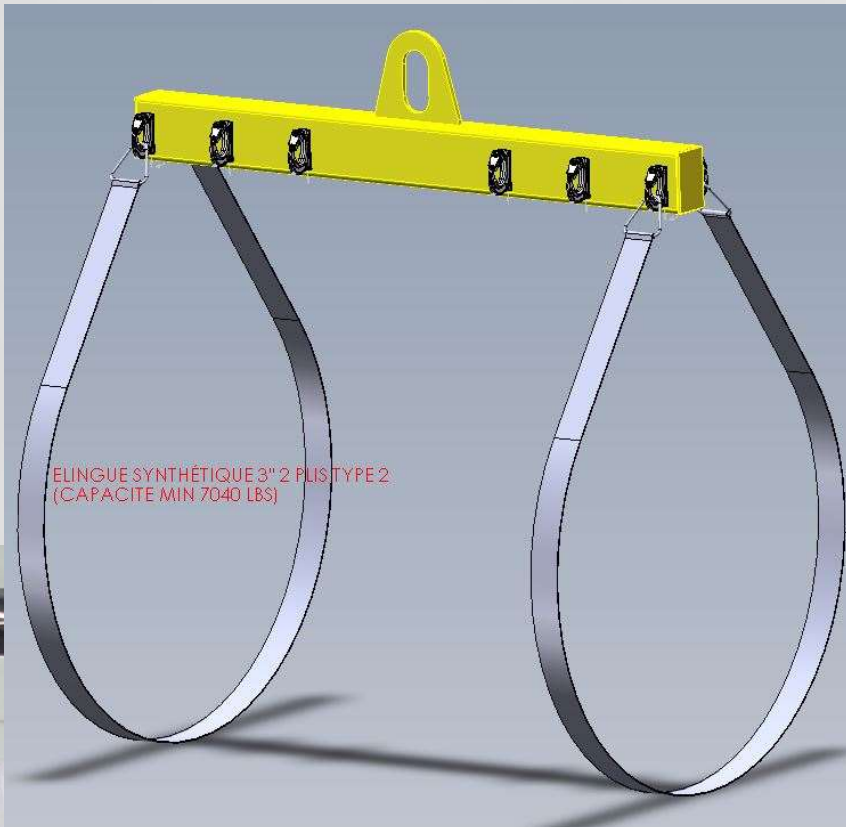

LE PROJECTEUR

MARS 2022

JOURNAL METTANT EN ÉVIDENCE LES DIFFÉRENTS ÉQUIPEMENTS CRÉÉS PAR L'ÉQUIPE EPSILON

2111-100753 Palonnier à rouleaux 3500 lb