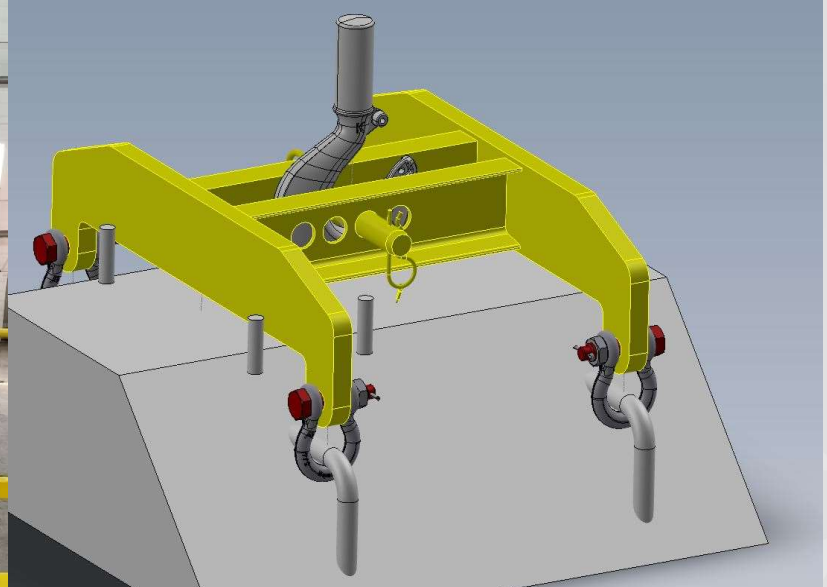

LE PROJECTEUR

MARS 2022

JOURNAL METTANT EN ÉVIDENCE LES DIFFÉRENTS ÉQUIPEMENTS CRÉÉS PAR L'ÉQUIPE EPSILON

2112-100771 Palonnier pour manipulation de moteurs 6100 lb