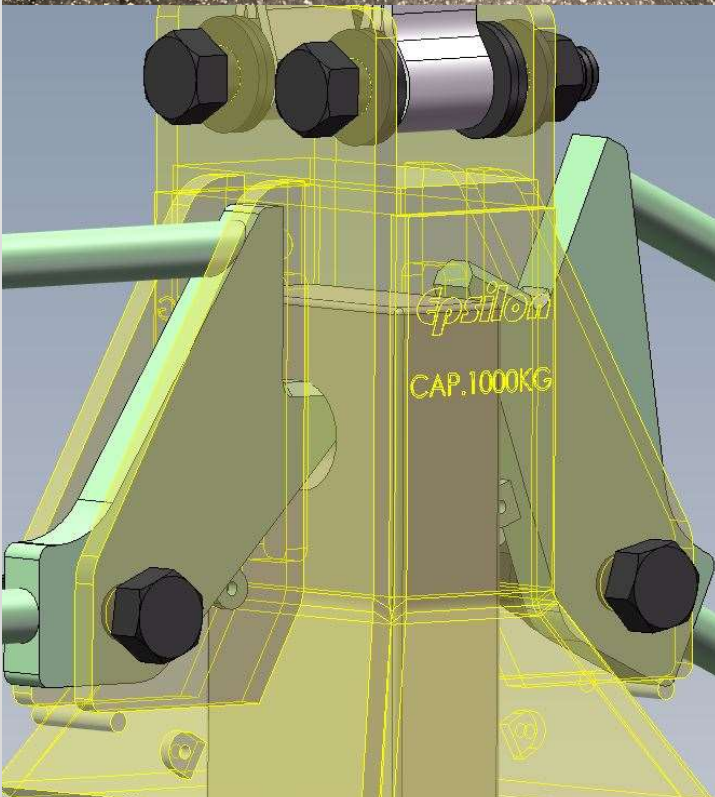

PROJET VEDETTE

2012-100492 Remplacement du panneau de contrôle d'un pont de trempage automatisé

Ce genre de pont est sans cesse en mouvement et représente une des applications les plus sévères dans le monde du levage. Notre équipe a donc conçu et assemblé un nouveau panneau répondant à cette classe d'utilisation. Le panneau existant devait être remplacé en raison de l'attaque constante des gaz corrosifs. Le projet initial était d'installer le nouveau panneau dans une salle à l'extérieur de la zone corrosive. À la suite d'un bris prématuré du panneau existant et pour réduire les pertes de production, le client nous a demandé de plutôt réinstaller le nouveau boîtier sur le pont. Nos techniciens se sont donc rendus d'urgence en usine pour effectuer le remplacement. Le débranchement, le retrait de l'ancien panneau, l'installation et le branchement du nouveau ont été effectués dans un temps record. Nos techniciens ayant surmontés avec succès plusieurs embûches pendant l'installation, le pont et la production ont pu redémarrer au bonheur du client. Un succès signé Epsilon.

LE PROJECTEUR

MARS 2022

JOURNAL METTANT EN ÉVIDENCE LES DIFFÉRENTS ÉQUIPEMENTS CRÉÉS PAR L'ÉQUIPE EPSILON

1301-36060 Cloches de manipulation de tiges d'anodes

Ces cloches permettent la préhension des tiges d'anodes par leur extrémité.

Epsilon
1-800-361-4350

LE PROJECTEUR

MARS 2022

JOURNAL METTANT EN ÉVIDENCE LES DIFFÉRENTS ÉQUIPEMENTS CRÉÉS PAR L'ÉQUIPE EPSILON

2104-100599 Potence articulée 500 lb

Ce type de potence est très utile lorsqu'il y a un obstacle limitant le pivotement d'une potence conventionnelle. Elle peut aussi s'avérer un bon choix rendant la tâche plus facile lorsque la charge doit être souvent manipulée près de l'axe de rotation principal.