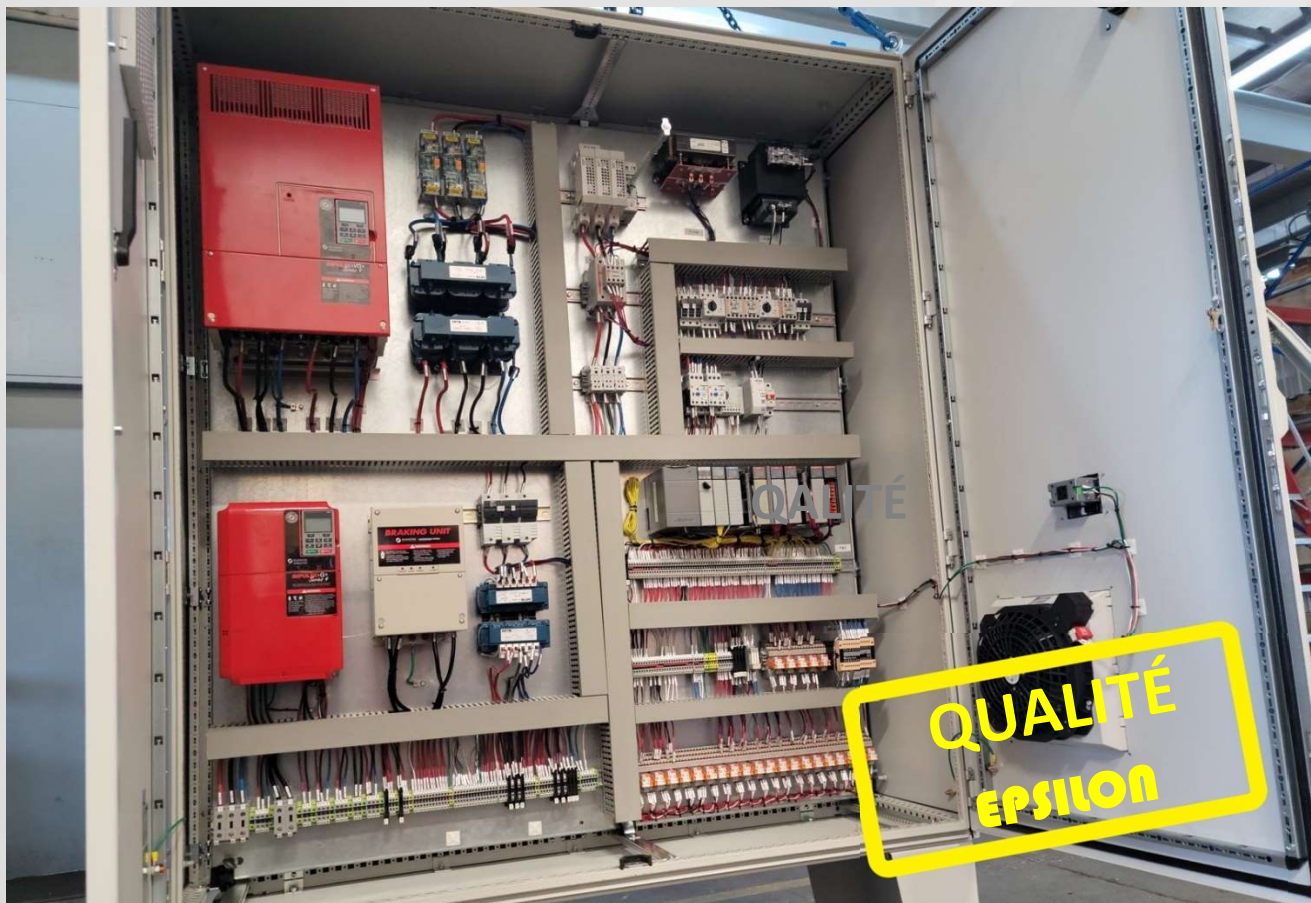

PROJET VEDETTE

2012-100492 Remplacement du panneau de contrôle d'un pont de trempage automatisé

Ce genre de pont est sans cesse en mouvement et représente une des applications les plus sévères dans le monde du levage. Notre équipe a donc conçu et assemblé un nouveau panneau répondant à cette classe d'utilisation. Le panneau existant devait être remplacé en raison de l'attaque constante des gaz corrosifs. Le projet initial était d'installer le nouveau panneau dans une salle à l'extérieur de la zone corrosive. À la suite d'un bris prématuré du panneau existant et pour réduire les pertes de production, le client nous a demandé de plutôt réinstaller le nouveau boîtier sur le pont. Nos techniciens se sont donc rendus d'urgence en usine pour effectuer le remplacement. Le débranchement, le retrait de l'ancien panneau, l'installation et le branchement du nouveau ont été effectués dans un temps record. Nos techniciens ayant surmontés avec succès plusieurs embûches pendant l'installation, le pont et la production ont pu redémarrer au bonheur du client. Un succès signé Epsilon.

LE PROJECTEUR

MARS 2022

JOURNAL METTANT EN ÉVIDENCE LES DIFFÉRENTS ÉQUIPEMENTS CRÉÉS PAR L'ÉQUIPE EPSILON

Panneau existant installé directement sur le pont et sérieusement attaqué par les gaz corrosifs. Autant à l'intérieur qu'à l'extérieur.

Epsilon
1-800-361-4350

LE PROJECTEUR

MARS 2022

JOURNAL METTANT EN ÉVIDENCE LES DIFFÉRENTS ÉQUIPEMENTS CRÉÉS PAR L'ÉQUIPE EPSILON

1111-26984 Ancrages pour lignes de vies

Ces ancrages sont utilisés sous terre et sont fixés au roc. Ils permettent l'installation de lignes de vies. Les travailleurs peuvent ainsi effectuer leurs tâches sécuritairement dans les endroits où des chutes sont possibles.