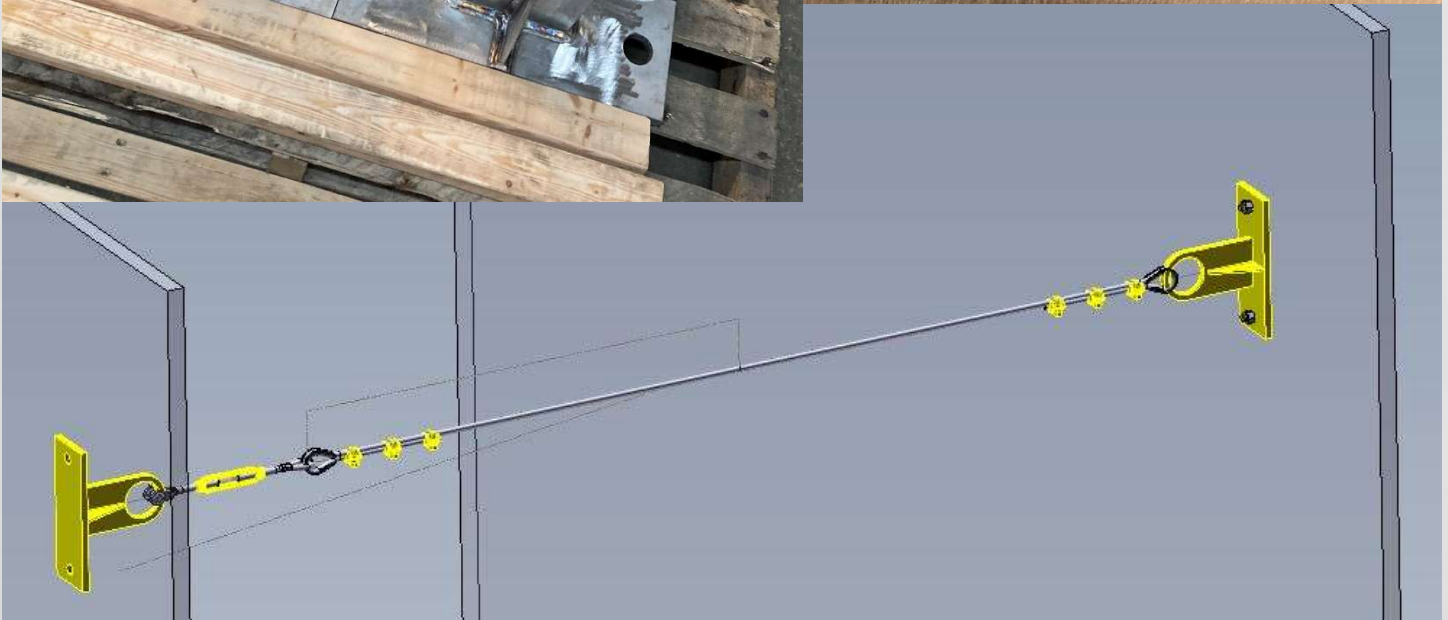

PROJET VEDETTE

2012-100492 Remplacement du panneau de contrôle d'un pont de trempage automatisé

Ce genre de pont est sans cesse en mouvement et représente une des applications les plus sévères dans le monde du levage. Notre équipe a donc conçu et assemblé un nouveau panneau répondant à cette classe d'utilisation. Le panneau existant devait être remplacé en raison de l'attaque constante des gaz corrosifs. Le projet initial était d'installer le nouveau panneau dans une salle à l'extérieur de la zone corrosive. À la suite d'un bris prématuré du panneau existant et pour réduire les pertes de production, le client nous a demandé de plutôt réinstaller le nouveau boîtier sur le pont. Nos techniciens se sont donc rendus d'urgence en usine pour effectuer le remplacement. Le débranchement, le retrait de l'ancien panneau, l'installation et le branchement du nouveau ont été effectués dans un temps record. Nos techniciens ayant surmontés avec succès plusieurs embûches pendant l'installation, le pont et la production ont pu redémarrer au bonheur du client. Un succès signé Epsilon.

LE PROJECTEUR

MARS 2022

JOURNAL METTANT EN ÉVIDENCE LES DIFFÉRENTS ÉQUIPEMENTS CRÉÉS PAR L'ÉQUIPE EPSILON

Panneau existant installé directement sur le pont et sérieusement attaqué par les gaz corrosifs. Autant à l'intérieur qu'à l'extérieur.

Nouveau boîtier installé sur la passerelle. ↑

←
Notre technicien à l'œuvre.

CRÉATEUR DE SOLUTIONS DE LEVAGE, L'ÉQUIPE EPSILON PEUT VOUS AIDER AVEC VOS BESOINS EN MANIPULATIONS DE CHARGES LES PLUS VARIÉES. N'HÉSITEZ PAS À FAIRE APPEL À NOS GENS FORMÉS ET COMPÉTENTS.

Epsilon
1-800-361-4350

LE PROJECTEUR

MARS 2022

JOURNAL METTANT EN ÉVIDENCE LES DIFFÉRENTS ÉQUIPEMENTS CRÉÉS PAR L'ÉQUIPE EPSILON

1111-26984 Ancrages pour lignes de vies

Ces ancrages sont utilisés sous terre et sont fixés au roc. Ils permettent l'installation de lignes de vies. Les travailleurs peuvent ainsi effectuer leurs tâches sécuritairement dans les endroits où des chutes sont possibles.