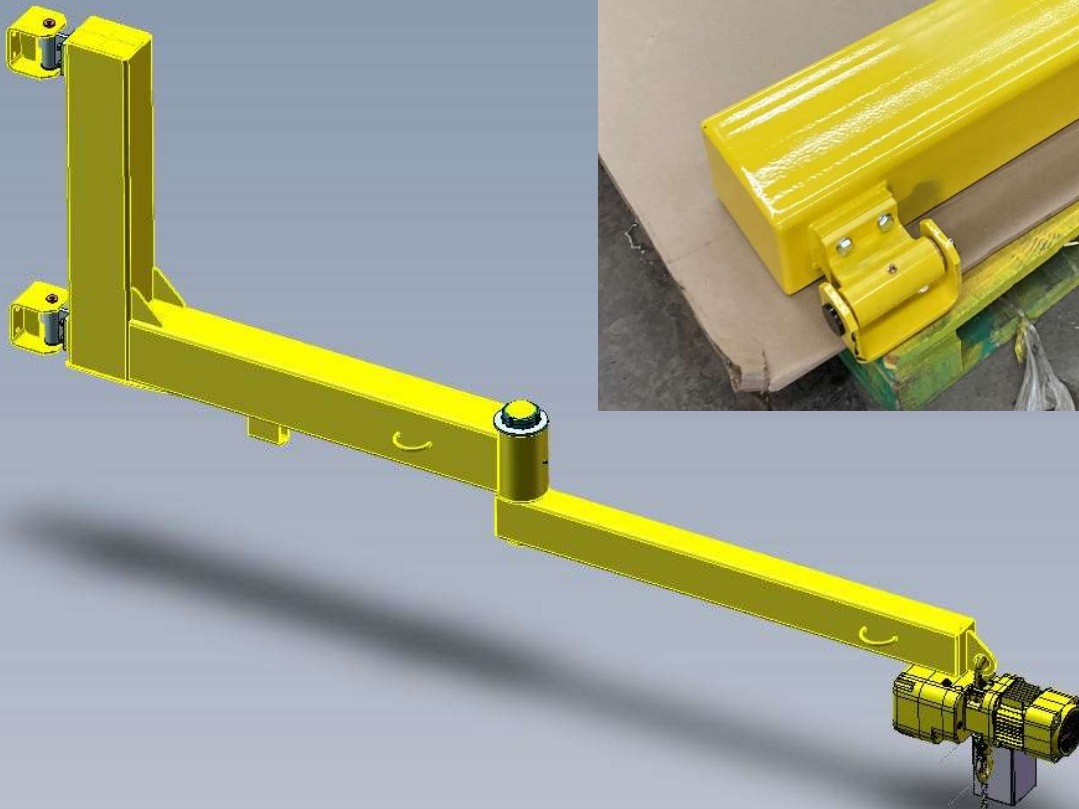

Epsilon
1-800-361-4350

LE PROJECTEUR

MARS 2022

JOURNAL METTANT EN ÉVIDENCE LES DIFFÉRENTS ÉQUIPEMENTS CRÉÉS PAR L'ÉQUIPE EPSILON

2104-100599 Potence articulée 500 lb

Ce type de potence est très utile lorsqu'il y a un obstacle limitant le pivotement d'une potence conventionnelle. Elle peut aussi s'avérer un bon choix rendant la tâche plus facile lorsque la charge doit être souvent manipulée près de l'axe de rotation principal.

LE PROJECTEUR

MARS 2022

JOURNAL METTANT EN ÉVIDENCE LES DIFFÉRENTS ÉQUIPEMENTS CRÉÉS PAR L'ÉQUIPE EPSILON

2108-100683 Fourniture d'une chaîne porte-câbles de 240 pi

Cette chaîne porte-câbles permet l'alimentation d'un séchoir de bois mobile sur rails. En raison de la grande quantité de câbles à manipuler, nous avons opté pour une configuration miroir. Une chaîne gauche et une droite de 120 pi chacune permettent une course total de 240 pi. Pendant qu'une se déroule, l'autre s'enroule et vice versa.