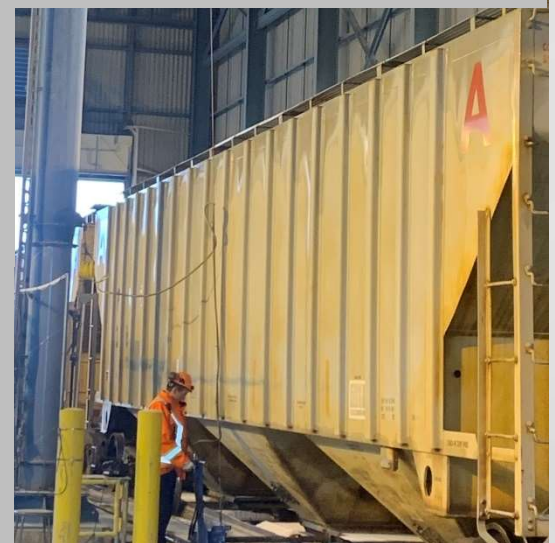

CRÉATEUR DE SOLUTIONS DE LEVAGE, L'ÉQUIPE EPSILON PEUT VOUS AIDER AVEC VOS BESOINS EN MANIPULATIONS DE CHARGES LES PLUS VARIÉES. N'HÉSITEZ PAS À FAIRE APPEL À NOS GENS FORMÉS ET COMPÉTENTS.

Epsilon
1-800-361-4350