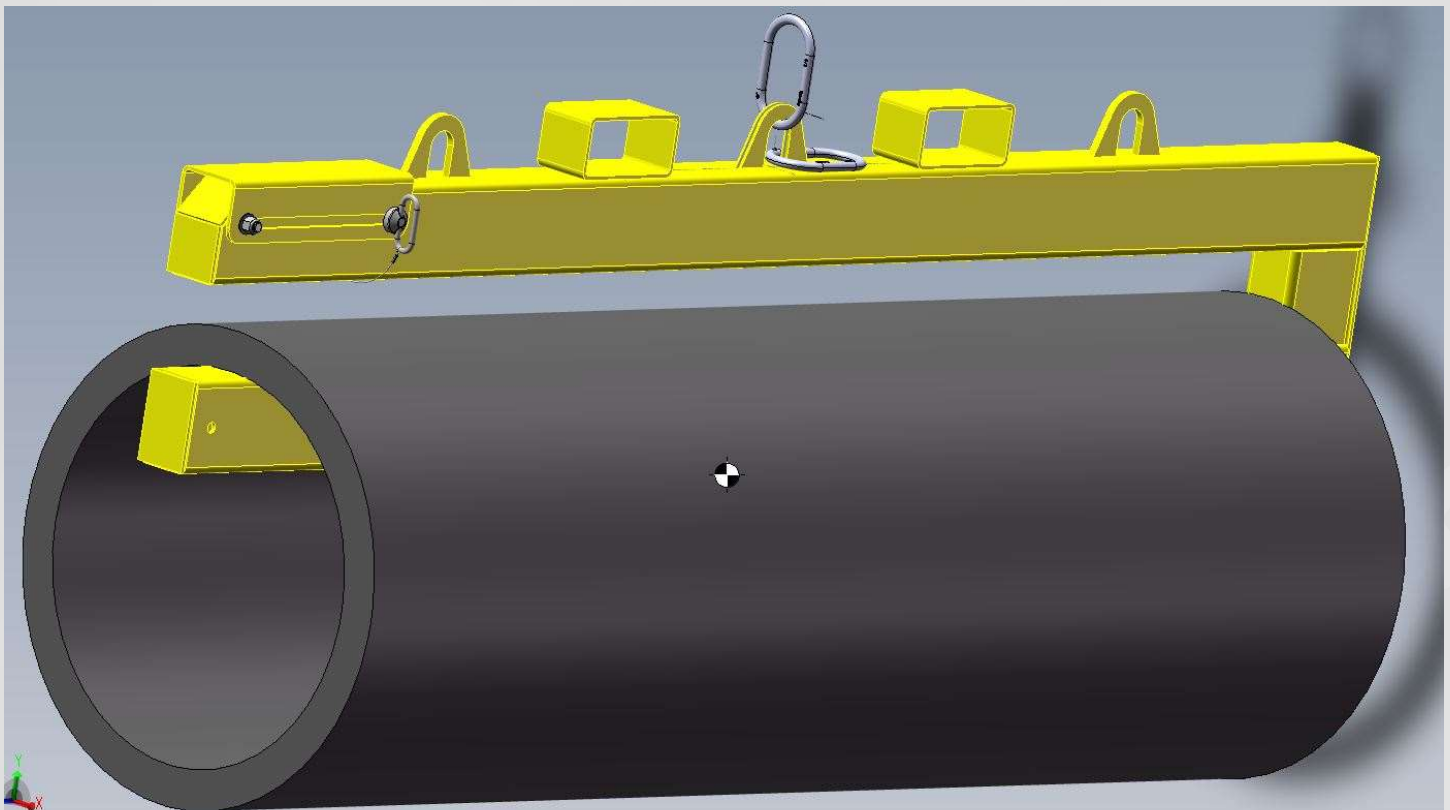

LE PROJECTEUR

MARS 2022

JOURNAL METTANT EN ÉVIDENCE LES DIFFÉRENTS ÉQUIPEMENTS CRÉÉS PAR L'ÉQUIPE EPSILON

Avec loquet sécuritaire

Ouvert →

← Fermé